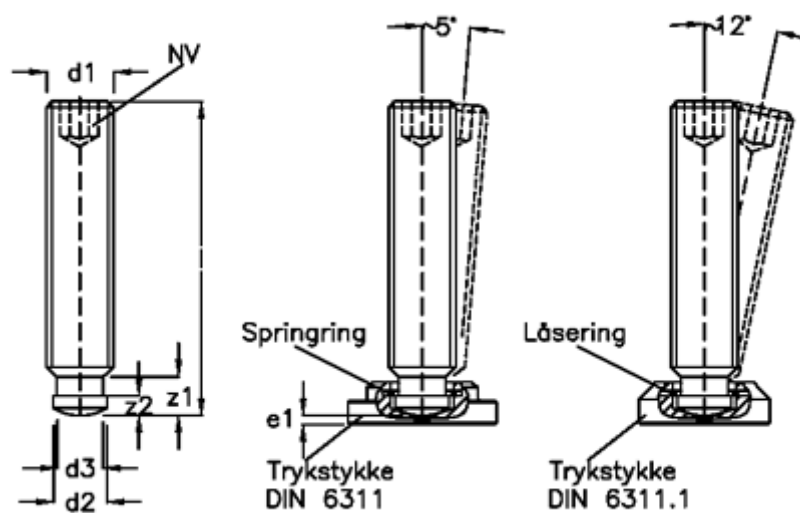

Varenummer: 20801729
Beskrivelse: E+G Pinolskrue med kuglehoved
DIN 6332-M20-80-SK

Mål

d1	= M20
d2	= 15.5
d3	= 14.4
e1	= 5.6
Indvendig sekskant	= 10
l1	= 80
z1	= 12.4
z2	= 5.5